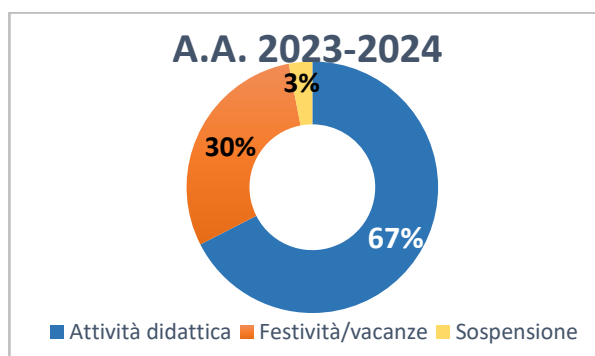

Giorni di attività didattica/esami di tutti i corsi
	Altri giorni di attività didattica del Biennio e del Triennio ed eventuale recupero degli altri corsi
	Giorni di sospensione dell'attività didattica/esami
In rosso le festività e le vacanze.	

- Ogni giorno feriale della settimana destinato ad attività didattica/esami è presente 27 volte tra l'inizio dell'Anno Accademico e il 15/6/2024.
- Totale giorni di attività didattica/esami: 247 – Totale giorni festivi, sospensioni, vacanze: 119
- Dall'inizio dell'Anno Accademico, i giorni di attività didattica/esami sono 162 fino al 15 giugno 2024 (dal lunedì al sabato per 27 settimane), e 85 dal 17 giugno al 31 ottobre 2024.
- Ferie del personale docente: dal 25/07/2024 al 31/08/2024

IL DIRETTORE

Prof. Francesco Romano

Firma autografa sostituita, ai sensi dell'art. 3, comma 2, del D.Lgs. n. 39/93 da indicazioni a stampa.